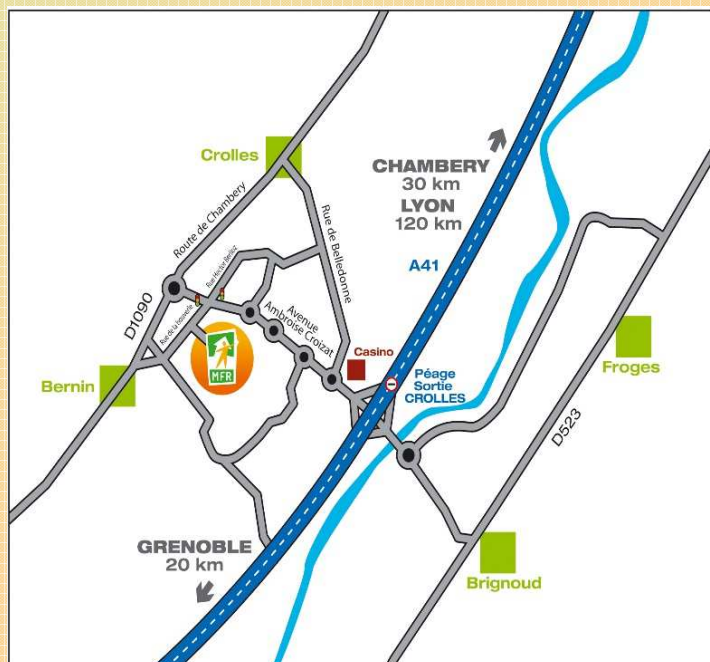

PLAN D'ACCES A LA MAISON FAMILIALE RURALE

PAR L'AUTOROUTE A 41
GRENOBLE - CHAMBERY

Prendre la sortie CROLLES
Et suivre le plan ci-dessous

MFR de CROLLES

148 rue Emmanuel Mounier

38920 CROLLES

www.mfr-crolles.org

Mariages

Soirées

Réunions

Colonies

Agrément Jeunesse et Sport
N° 381401004

Proche de Grenoble, la **Maison Familiale de Crolles** est située dans la vallée du Grésivaudan, entre Chartreuse et Belledonne.

Elle facilite, par sa situation géographique, toutes les activités de montagne (randonnées, ski, école de parapente,...)

A seulement 15 Km de Grenoble par l'autoroute, elle permet également d'accéder aux activités culturelles proposées par la capitale dauphinoise.

Vous aurez dans notre établissement tous les avantages de la campagne et de la montagne près de la ville.