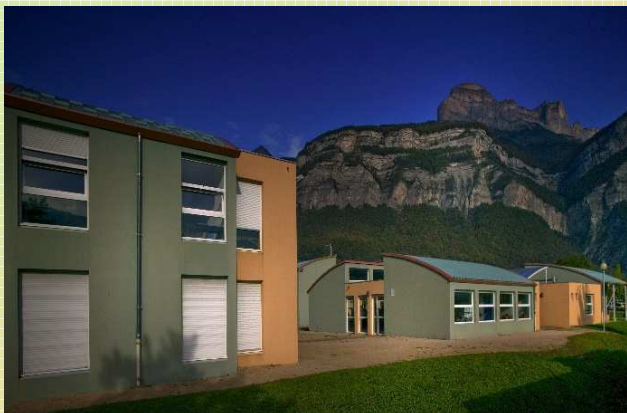

PLAN D'ACCES A LA MAISON FAMILIALE RURALE

PAR L'AUTOROUTE A 41
GRENOBLE - CHAMBERY

Prendre la sortie CROLLES
Et suivre le plan ci-dessous

MFR de CROLLES

148 rue Emmanuel Mounier

38920 CROLLES

www.mfr-crolles.org

Mariages

Soirées

Réunions

Colonies

Agrément Jeunesse et Sport
N° 381401004

Proche de Grenoble, la **Maison Familiale de Crolles** est située dans la vallée du Grésivaudan, entre Chartreuse et Belledonne.

Elle facilite, par sa situation géographique, toutes les activités de montagne (randonnées, ski, école de parapente,...)